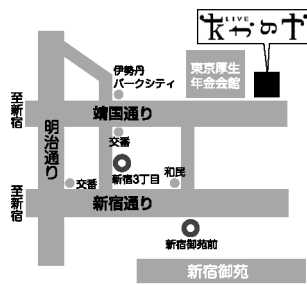

開催日時：2009年11月1日(日) 開場／18:00 開演／18:30
 開催会場：新宿 LIVE たかのや
 チケット：2,000円+1drink (600円)

[東京メトロ丸の内線]
 新宿御苑前駅より徒歩7分
 1番（新宿門）出口を出て正面「和民」側へ通りそのまま直進。靖国通りを渡って右、厚生年金会館先。
 [都営新宿線 東京メトロ副都心線]
 新宿3丁目駅より徒歩10分
 C7番出口を出て交番の交差点を伊勢丹パークシティ側へわたり右へまっすぐ10分。厚生年金会館先。
 新宿東京厚生年金会館となりファミリーマート地下
 西武線・JR線 新宿からは徒歩15分～20分かかります。
 余裕をもってお越しください。
 駐車場はございません。近隣のコインパーキングを御利用ください。